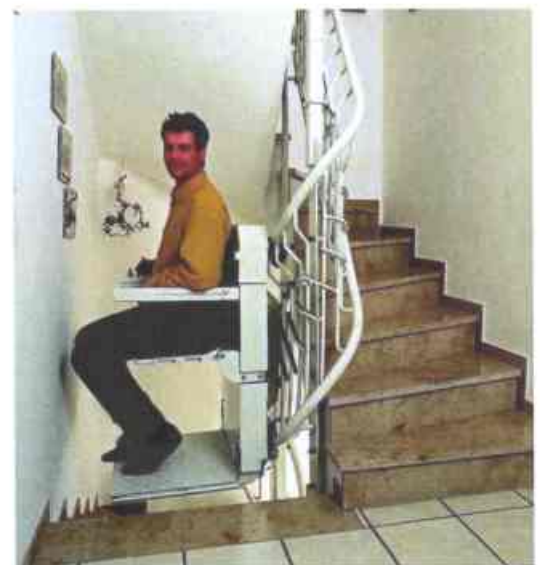

▶ T80 Stuhllift

Mit dem T80 sind optimale Lösungen für alle Bereiche, wie z. B. Gartenanlagen oder sehr enge Treppenhäuser, möglich.